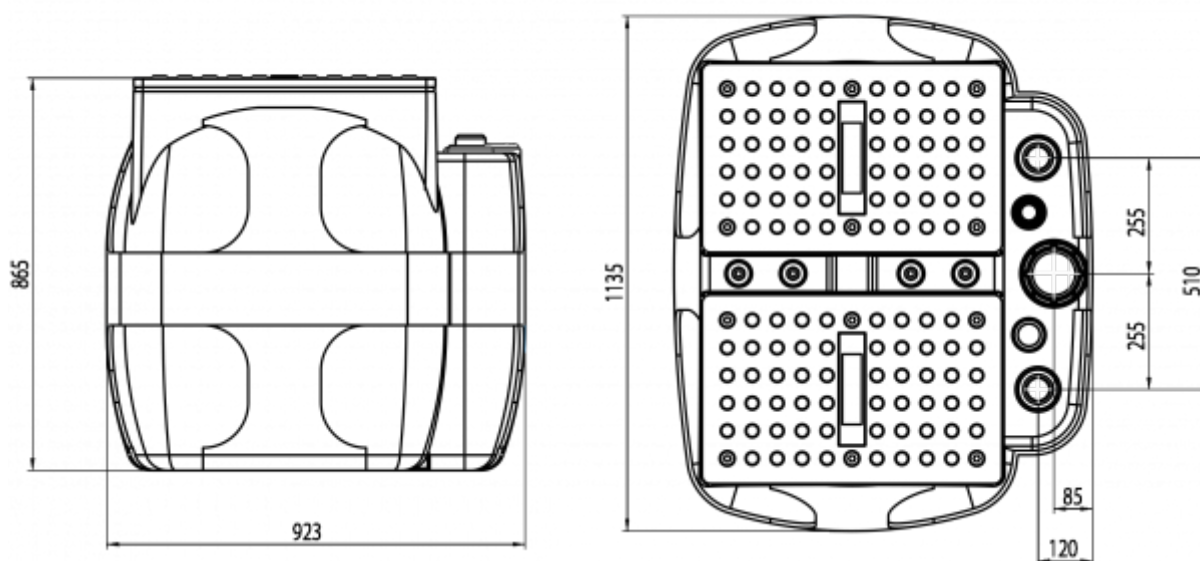

Varenummer: 7180102000706200

Beskrivelse: Dreno Box type 600 A 2'''

Pumpestation med automatisk koblingsfod og guide-rør

Mål

Afgang (Fast)	= Ø 63 mm
Afgang (Mobil)	= 1"1/4 - 1"1/2 - 2"
Antal pumper	= 2
Kabelforskruning	= N. 4 M20
Kg	= 32
Tilslutning	= Ø 110 mm
Ventilation (tætning)	= 50 mm